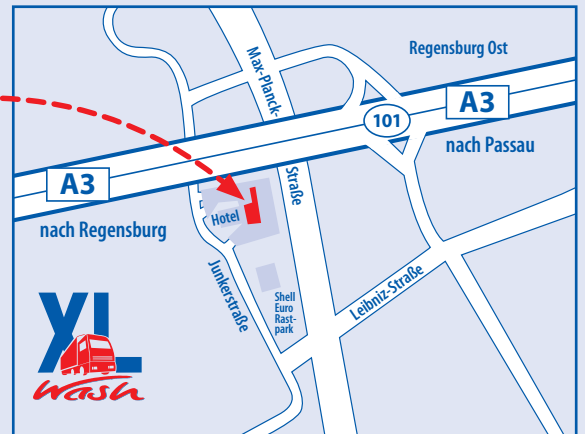

PREISE PKW

	Basis Waschen + Trochnen + Aktivschaum	Comfort Basis + Wachs	Perfekt Basis + Wachs + Unterboden
PKW-Wäsche	4012 9,00 € (7,56 €)	4013 10,50 € (8,82 €)	4015 12,00 € (10,08 €)
Transporter-Wäsche – bis einschl. 2,90 m Höhe	–	4006 14,01 € (11,77 €)	4016 17,50 € (14,71 €)
Chemie oder Hochdruck	4000 1,50 € (1,26 €)		
Vorwaschservice	4010 5,00 € (4,20 €)		
Wohnmobil-Wäsche – Qualitätswäsche mit kompletter chemischer und manueller Vorreinigung, Unterboden- und Maschinenwäsche	bis 9 m 6009 38,00 € (31,93 €)	über 9 m 6010 47,01 € (39,50 €)	Dachreinigung manuell (nur mit Außenwäsche) 6008 + 18,00 € (15,13 €)

jeweils bis 20 min.